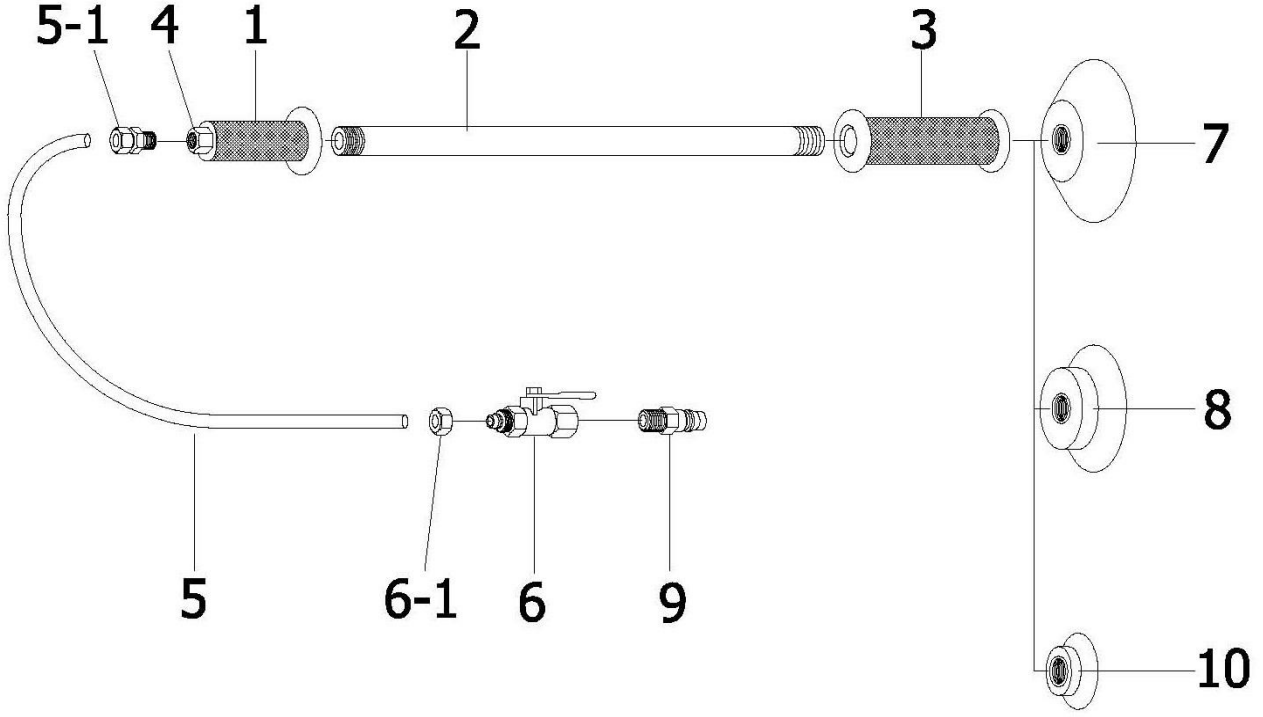

# OS-233 **GAV** HAVALI KAPORTA ÇEKTİRME

No.	Parça Adı	Adet	No.	Parça Adı	Adet
1	HANDLE	1	6	REGULATOR	1
2	EXTENSION PIPE	1	6-1	NUT	1
3	HAMMER	1	7	SUCTION PAD Ø 150	1
4	AIR INLET	1	8	SUCTION PAD Ø 120	1
5	HOSE	1	9	COUPLER	1
5-1	ADAPTER	1	10	SUCTION PAD Ø 120 (optional)	1